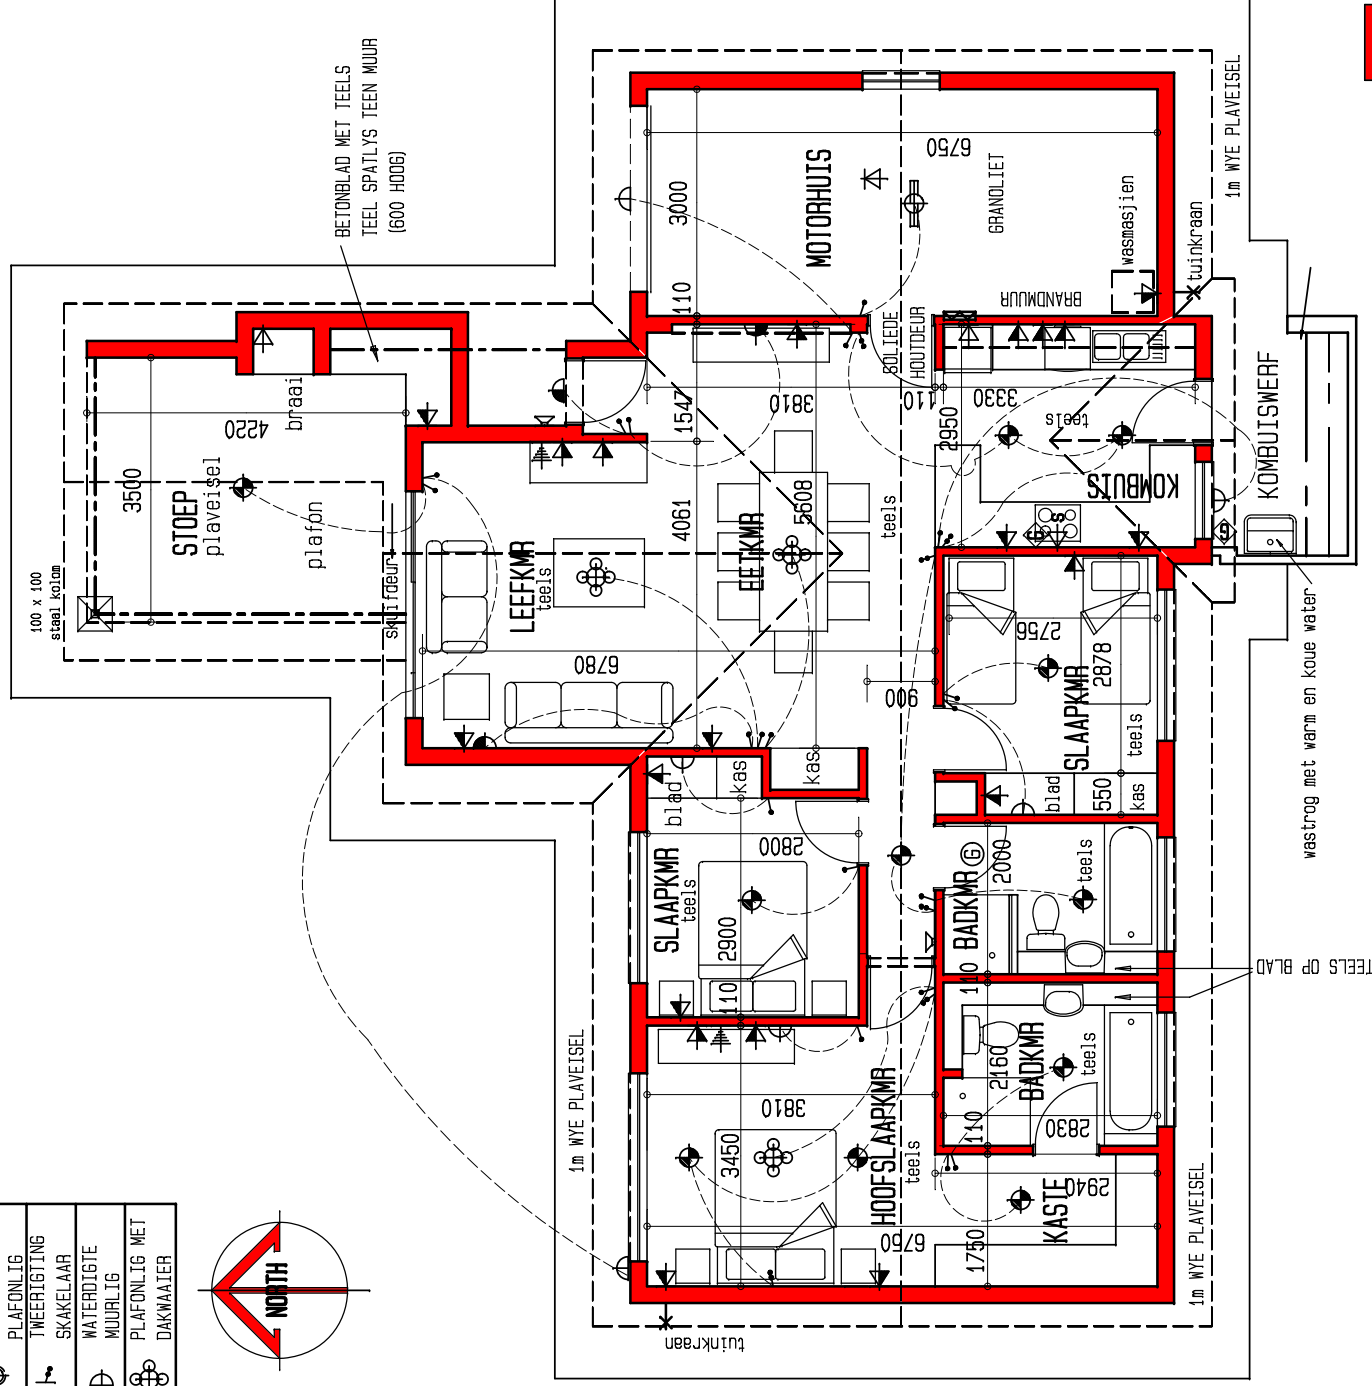

DIE OOG AFTREELANDGOED - FASE 3

	ELEKTRIESE SLEUTEL
	BUISLIG
	PLAFONLIG
	MUURLIG
	ENKELKRAGPUNT
	DUBBELKRAGPUNT
	SKAKELAAR
	GEYSER
	KOLLIG
	INTERKOM
	TELEVISIE
	VERSONKE
	PLAFONLIG
	TWEERIGTING
	SKAKELAAR
	WATERDIGTE MUURLIG
	PLAFONLIG MET DAKWATER

oppervlakte	bou
huis	109,8m ²
motorhuis	23,2m ²
totaal	133,0m ²
stoep	17,8m ²
totaal	148,7m ²
deelplan	127,1m ²

TIPE A1 PLAN skaal 1:100

26-10-2010