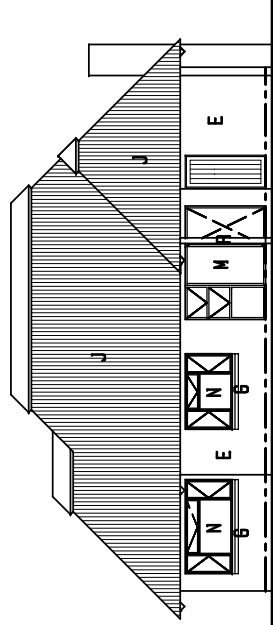

	ELEKTRIESE SLEUTEL
	BUISLIG
	PLAFONLIG
	MUURLIG
	ENKELKRAGPUNT
	DUBBELKRAGPUNT
	SKAKELAAR
	GEYSER
	KOLLIG
	INTERKOM
	TELEVISIE
	VERSONKE
	PLAFONLIG
	TWEERIGTING
	SKAKELAAR
	WATERDIGTE MUURLIG
	PLAFONLIG MET DAKWATER

NOORDAANSIG skaal 1:200

oppervlakte	bou	deelpian
huis	76,1m ²	
motorhuis	20,7m ²	
lapa	17,3m ²	
totaal	114,1m²	92,0m²

TIPE B6

PLAN skaal 1:100

12/06/2009