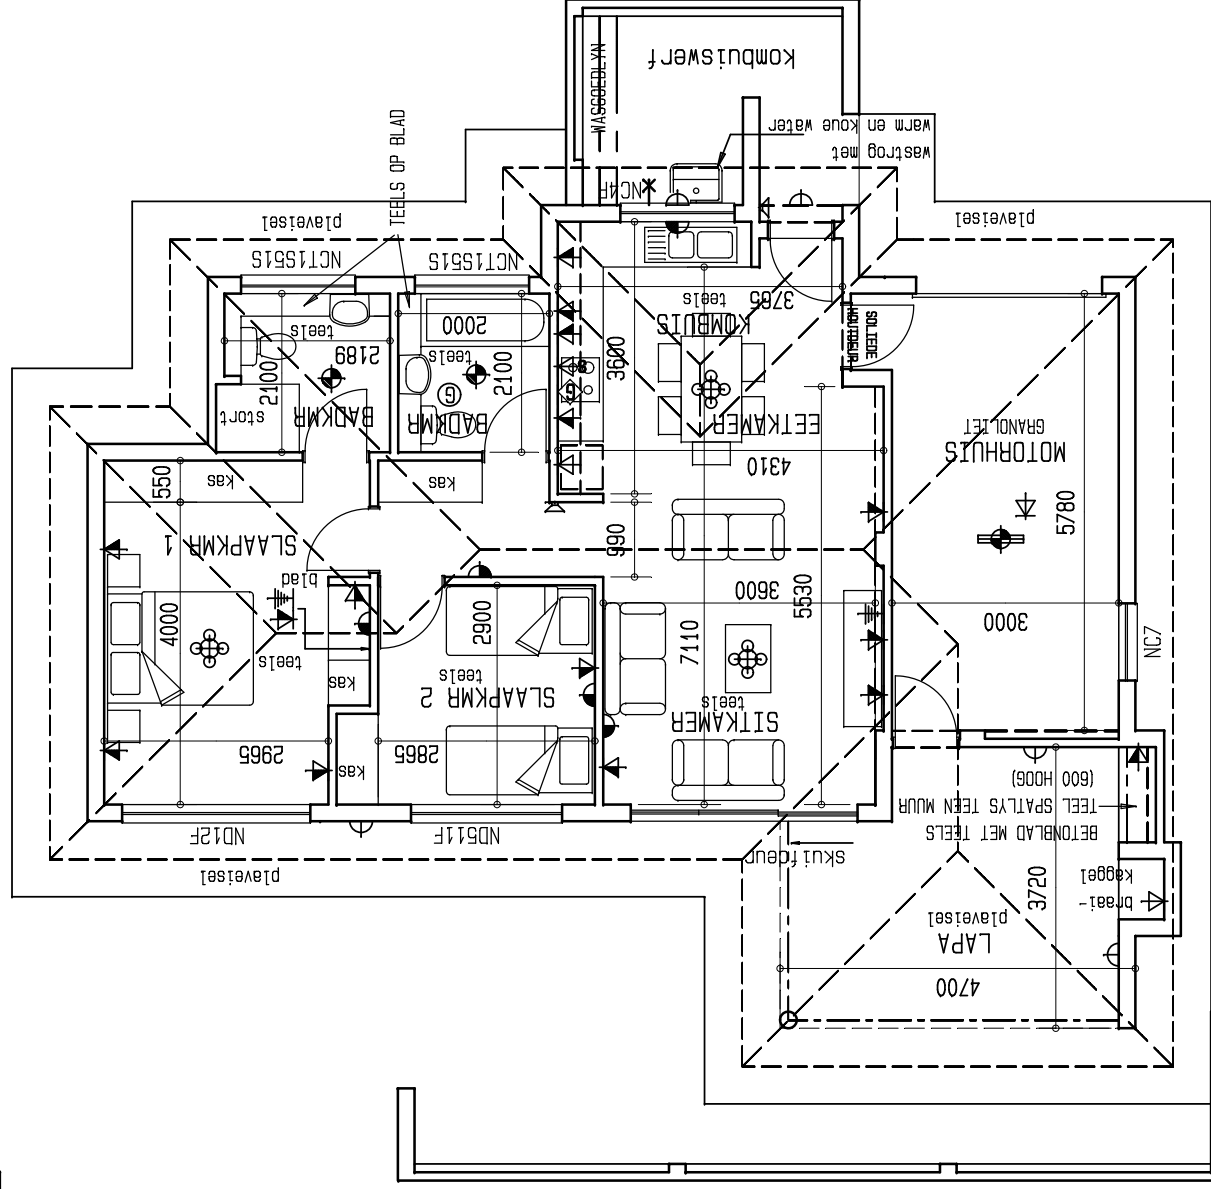

	ELEKTRIESE SLEUTEL
	BUISLIG
	PLAFONLIG
	MUURLIG
	ENKELKRAGPUNT
	DUBBELKRAGPUNT
	SKAKELAAR
	GEYSER
	KOLLIG
	INTERKOM
	TELEVISIE
	VERSONKE
	PLAFONLIG
	TWEERIGTING
	SKAKELAAR
	WATERDIGTE MUURLIG
	PLAFONLIG MET DAKWATER

NOORDAANSIG skaal 1:200

oppervlakte	bou	deelpian
huis	76,1m ²	
motorhuis	20,7m ²	
lapa	17,3m ²	
totaal	114,1m²	92,0m²

TIPE B6

PLAN skaal 1:100

12/06/2009