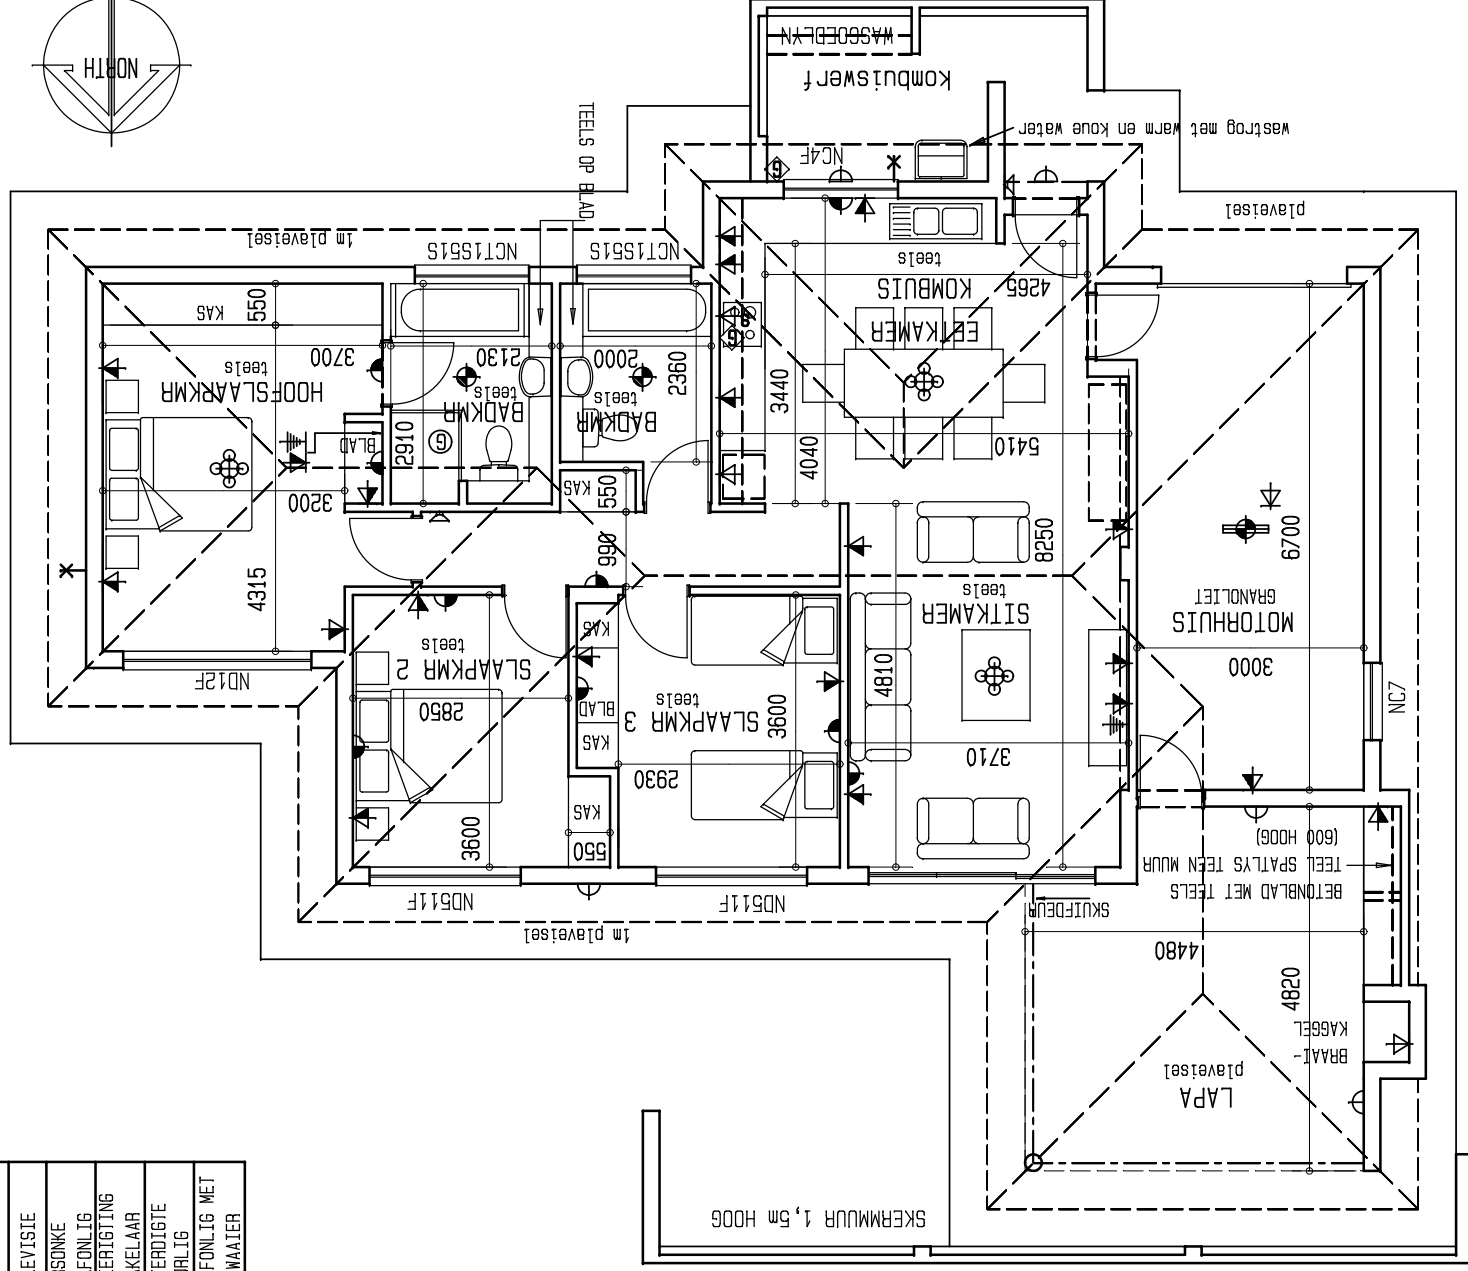

	ELEKTRIESE SLEUTEL
	BUISLIG
	PLAFONLIG
	MUURLIG
	ENKELKRAGPUNT
	DUBBELKRAGPUNT
	SKAKELAAR
	GEYSER
	KOLLIG
	INTERKOM
	TELEVISIE
	VERSONKE
	PLAFONLIG
	TWEERIGTING
	SKAKELAAR
	WATERDIGTE
	MUURLIG
	PLAFONLIG MET DAKWATER

NOORDAANSIG skaal 1:200

oppervlakte	bou	deelpian
huis	109,0m ²	
motorhuis	24,0m ²	
lapa	22,5m ²	
totaal	155,5m²	127,3m²

TIPE B1

PLAN skaal 1:100

12/06/2009