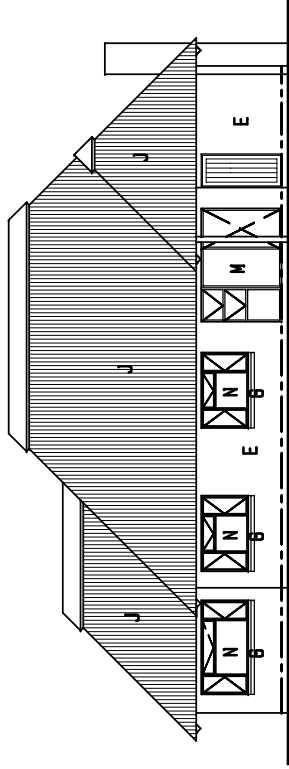

	ELEKTRIESE SLEUTEL
	BUISLIG
	PLAFONLIG
	MUURLIG
	ENKELKRAGPUNT
	DUBBELKRAGPUNT
	SKAKELAAR
	GEYSER
	KOLLIG
	INTERKOM
	TELEVISIE
	VERSONKE
	PLAFONLIG
	TWEERIGTING
	SKAKELAAR
	WATERDIGTE
	MUURLIG
	PLAFONLIG MET DAKWATER

NOORDAANSIG skaal 1:200

oppervlakte	bou	deelpian
huis	109,0m ²	
motorhuis	24,0m ²	
lapa	22,5m ²	
totaal	155,5m²	127,3m²

TIPE B1

PLAN skaal 1:100

12/06/2009