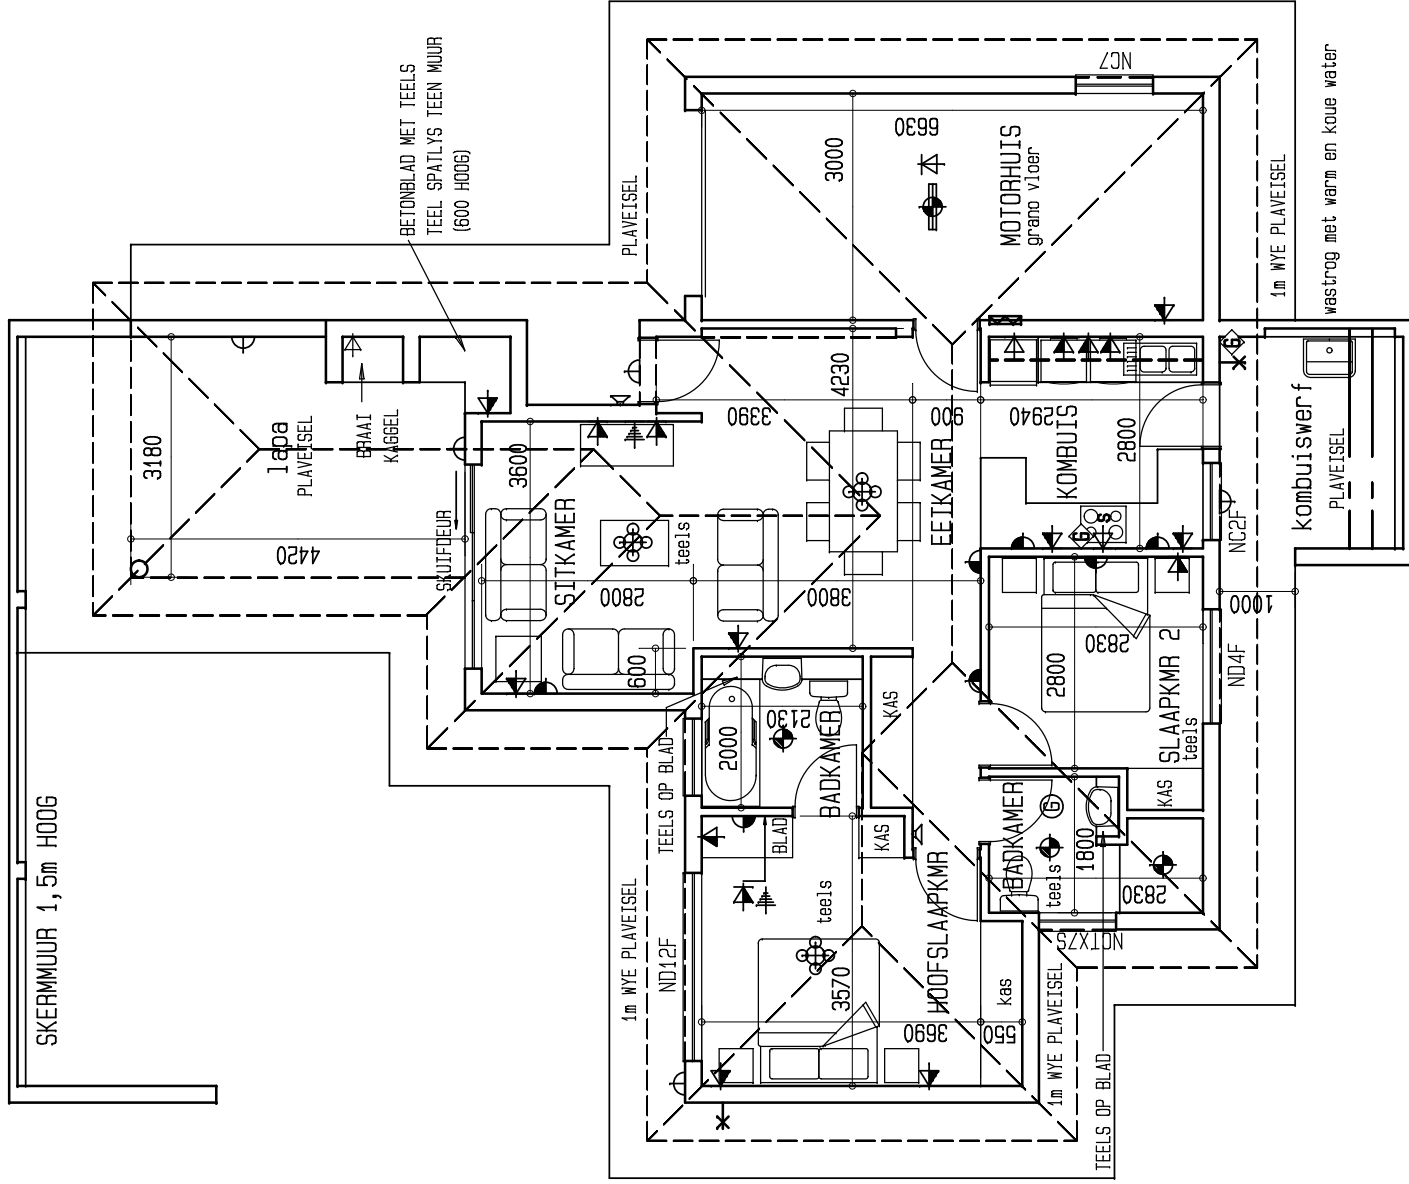

⚡	ELEKTRIESE SLEUTEL
⊙	BUISLIG
⊙	PLAFONLIG
◐	MUURLIG
⚡	ENKELKRAGPUNT
⚡	DUBBELKRAGPUNT
⚡	SKAKELAAR
Ⓞ	GEYSER
⊙	KOLLIG
⊙	INTERKOM
⊙	TELEVISIE
⊙	VERSONKE
⊙	PLAFONLIG
⊙	TWEERIGTING
⊙	SKAKELAAR
⊙	WATERDIGTE
⊙	MUURLIG
⊙	PLAFONLIG MET
⊙	DAKWATER

oppervlakte	bou	deelpian
huis	80,1m ²	
motorhuis	22,8m ²	
lapa	15,9m ²	
totaal	118,8m²	97,8m²

NOORDAANSIG skaal 1:200

TIPE A5

PLAN skaal 1:100

12/06/2009