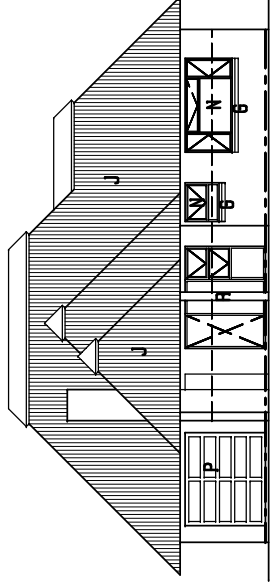

⚡	ELEKTRIESE SLEUTEL
⊙	BUISLIG
⊙	PLAFONLIG
◐	MUURLIG
⚡	ENKELKRAGPUNT
⚡	DUBBELKRAGPUNT
⚡	SKAKELAAR
Ⓞ	GEYSER
⊙	KOLLIG
⊙	INTERKOM
⊙	TELEVISIE
⊙	VERSONKE
⊙	PLAFONLIG
⊙	TWEERIGTING
⊙	SKAKELAAR
⊙	WATERDIGTE
⊙	MUURLIG
⊙	PLAFONLIG MET
⊙	DAKWATER

oppervlakte	bou	deelpian
huis	80,1m ²	
motorhuis	22,8m ²	
lapa	15,9m ²	
totaal	118,8m²	97,8m²

NOORDAANSIG skaal 1:200

TIPE A5

PLAN skaal 1:100

12/06/2009