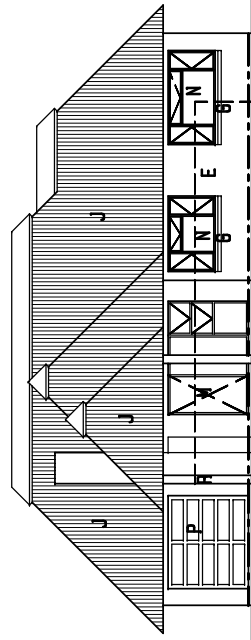

	ELEKTRIESE SLEUTEL
	BUISLIG
	PLAFONLIG
	MUURLIG
	ENKELPUNTPUNT
	DUBBELKRAGPUNT
	SKAKELAAR
	GEYSER
	KOLLIG
	INTERKOM
	TELEVISIE
	VERSONKE
	PLAFONLIG
	TWEERIGTING
	SKAKELAAR
	WATERDIGTE
	MUURLIG
	PLAFONLIG MET
	DAKWATER

NOORDAANSIG skaal 1:200

oppervlaktes	bou	deelpian
huis	84,8m ²	
motorhuis	19,8m ²	
lapa	15,9m ²	
totaal	120,5m ²	99,0m ²

PLAN skaal 1:100

TIPE A4

12/06/2009