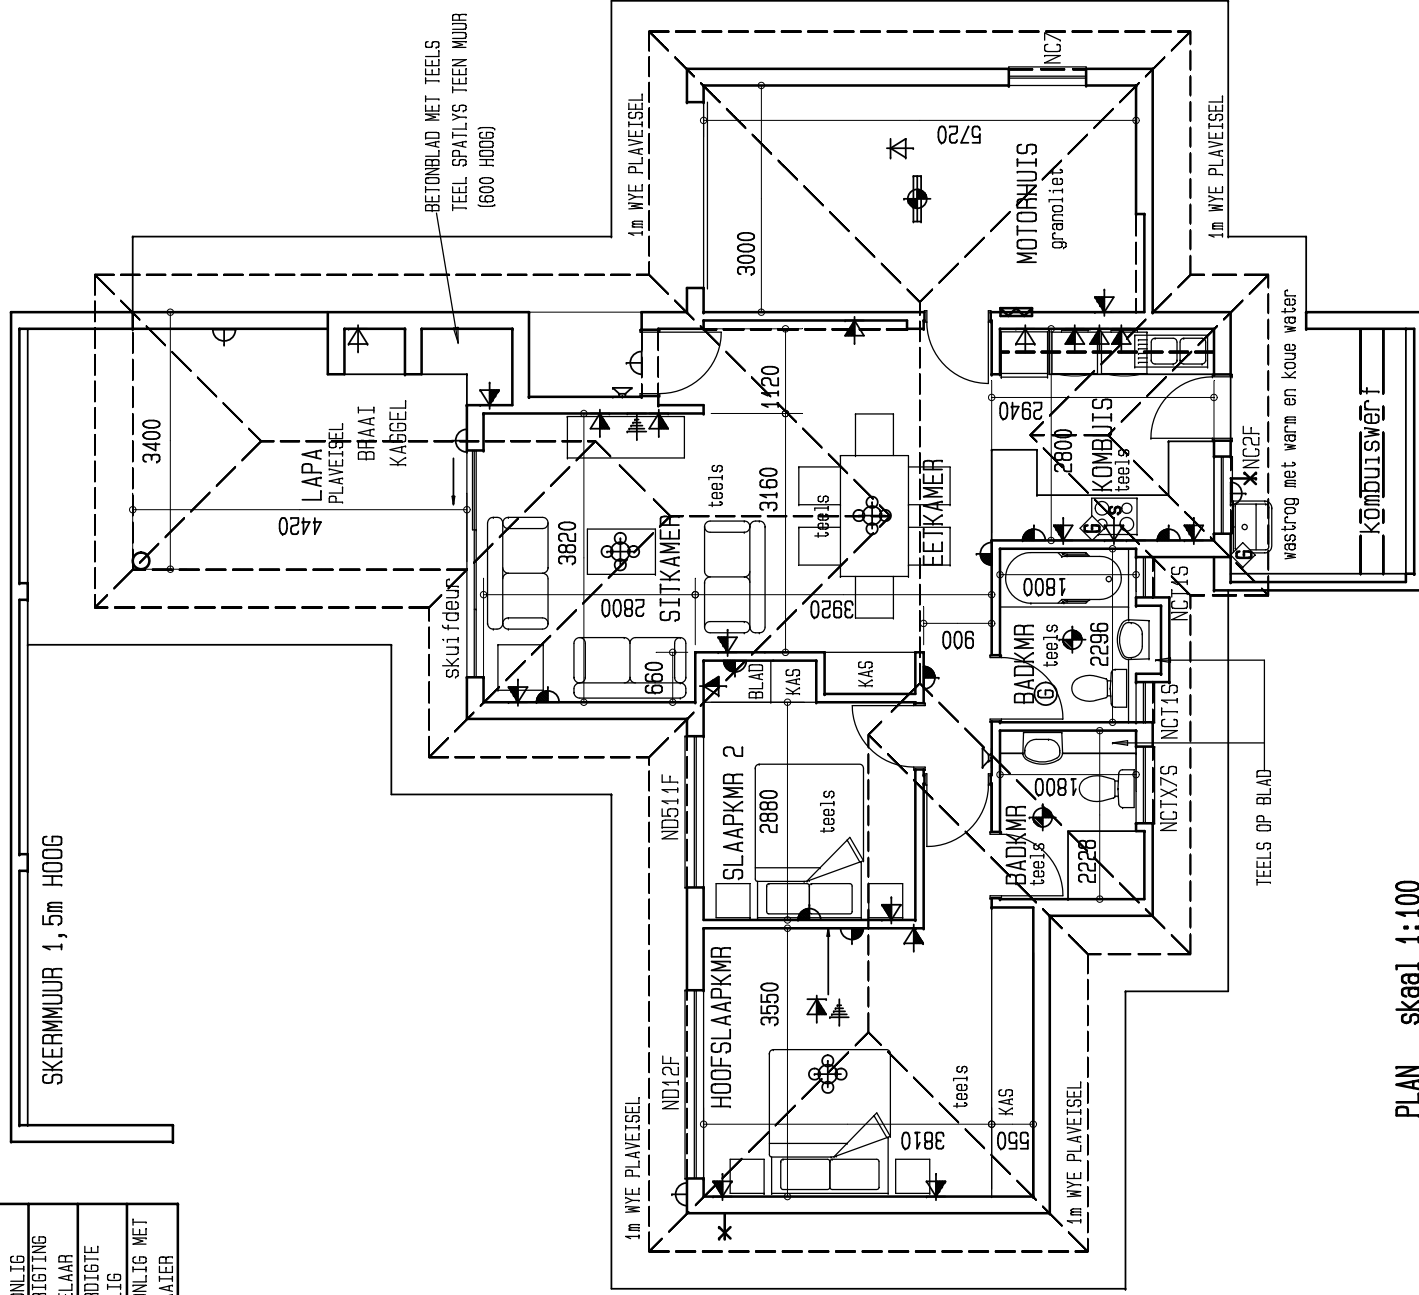

	ELEKTRIESE SLEUTEL
	BUISLIG
	PLAFONLIG
	MUURLIG
	ENKELPUNTPUNT
	DUBBELKRAGPUNT
	SKAKELAAR
	GEYSER
	KOLLIG
	INTERKOM
	TELEVISIE
	VERSONKE
	PLAFONLIG
	TWEERIGTING
	SKAKELAAR
	WATERDIGTE
	MUURLIG
	PLAFONLIG MET
	DAKWATER

NOORDAANSIG skaal 1:200

oppervlaktes	bou	deelpian
huis	84,8m ²	
motorhuis	19,8m ²	
lapa	15,9m ²	
totaal	120,5m ²	99,0m ²

PLAN skaal 1:100

TIPE A4

12/06/2009