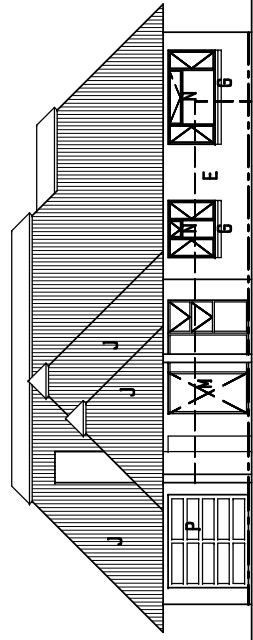

	ELEKTRIESE SLEUTEL
	BUISIG
	PLAFONLIG
	MUURLIG
	ENKELKRAHPUNT
	DUBBELKRAHPUNT
	SKAKELAAR
	GEYSER
	KOLLIG
	INTERKOM
	TELEVISIE
	VERSONKE
	PLAFONLIG
	TWEERIGTING
	SKAKELAAR
	WATERDIGTE MUURLIG
	PLAFONLIG MET DAKWATER

NOORDAANSIG skaal 1:200

oppervlakte	bou	deelpian
huis	89,9m ²	
motorhuis	20,1m ²	
lapa	15,9m ²	
totaal	125,9m ²	104,5m ²

PLAN skaal 1:100

TIPE A3

12/06/2009