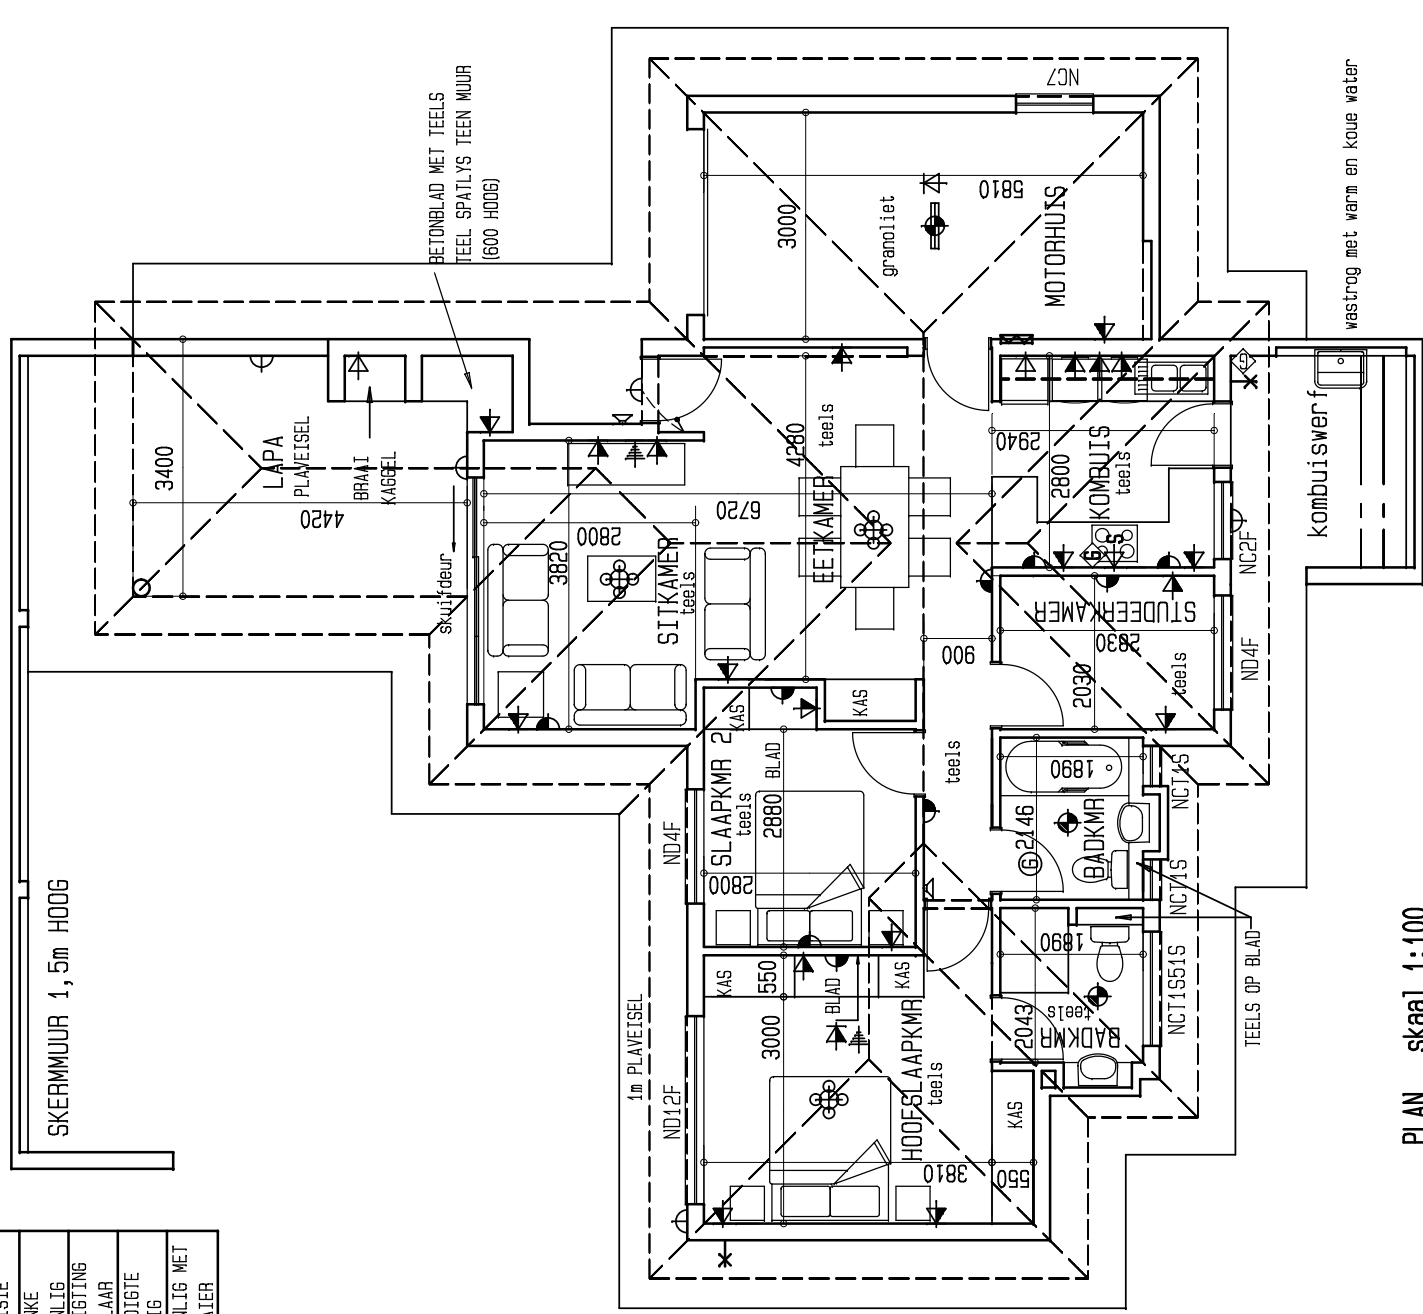

	ELEKTRIESE SLEUTEL
	BUISIG
	PLAFONLIG
	MUURLIG
	ENKELKRAHPUNT
	DUBBELKRAHPUNT
	SKAKELAAR
	GEYSER
	KOLLIG
	INTERKOM
	TELEVISIE
	VERSONKE
	PLAFONLIG
	TWEERIGTING
	SKAKELAAR
	WATERDIGTE MUURLIG
	PLAFONLIG MET DAKWATER

NOORDAANSIG skaal 1:200

oppervlakte	bou	deelpian
huis	89,9m ²	
motorhuis	20,1m ²	
lapa	15,9m ²	
totaal	125,9m ²	104,5m ²

PLAN skaal 1:100

TIPE A3

12/06/2009